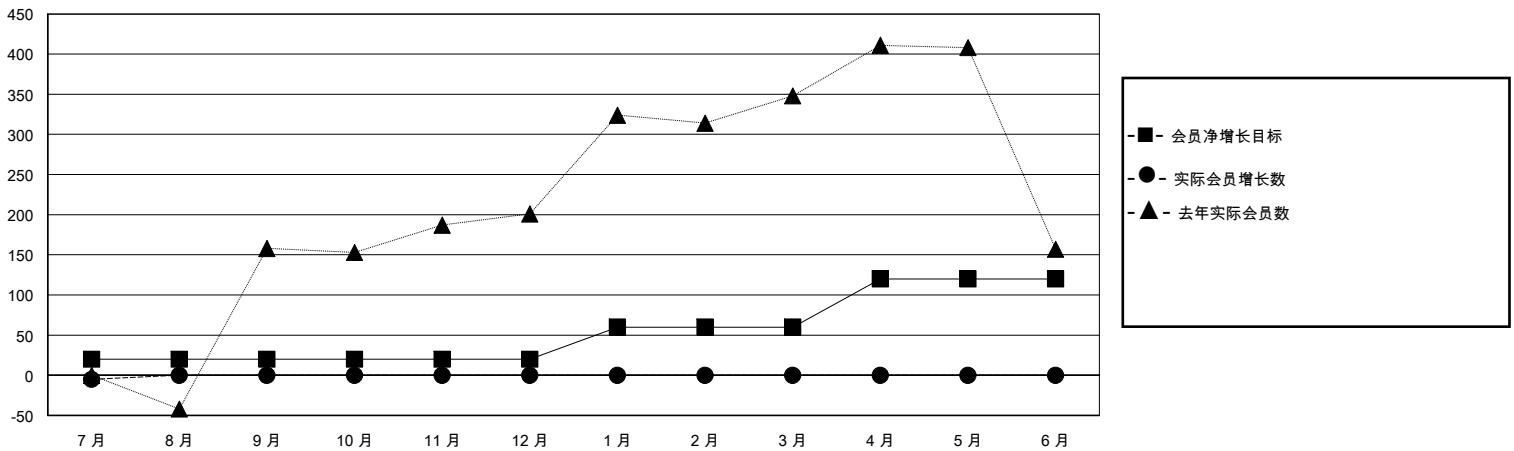

MONTHLY MEMBERSHIP PROGRESS REPORT

District 385

Results as of: 7/31/2024

GMT:

地点 CHINA

GMT宪章区

分会			
成果 2024-2025			
季	新分会目标	新会	会员流失的分会
7月/8月/9月	1	0	0
10月/11月/12月	0	0	0
1月/2月/3月	2	0	0
4月/5月/6月	3	0	0

位会员@每位须缴			
成果 2024-2025			
季	会员净增长目标	实际会员增长数	实际退会会员 (包括转会)
7月/8月/9月	20	10	5
10月/11月/12月	0	0	0
1月/2月/3月	40	0	0
4月/5月/6月	60	0	0

目标与实际新会累积

目标和实际会员累积

已取消的分会: 0	0 CLUBS OF 84 增添1位或以上的新会员	性别分布 男 947 (47.18%) 女 1,060 (52.82%)
放弃的会员 过世 0 分会已取消 0 其他 5 总计 5	点击这里取得累计会员数据	总计家庭单位会员数 325 支付减半会费的家庭会员 167