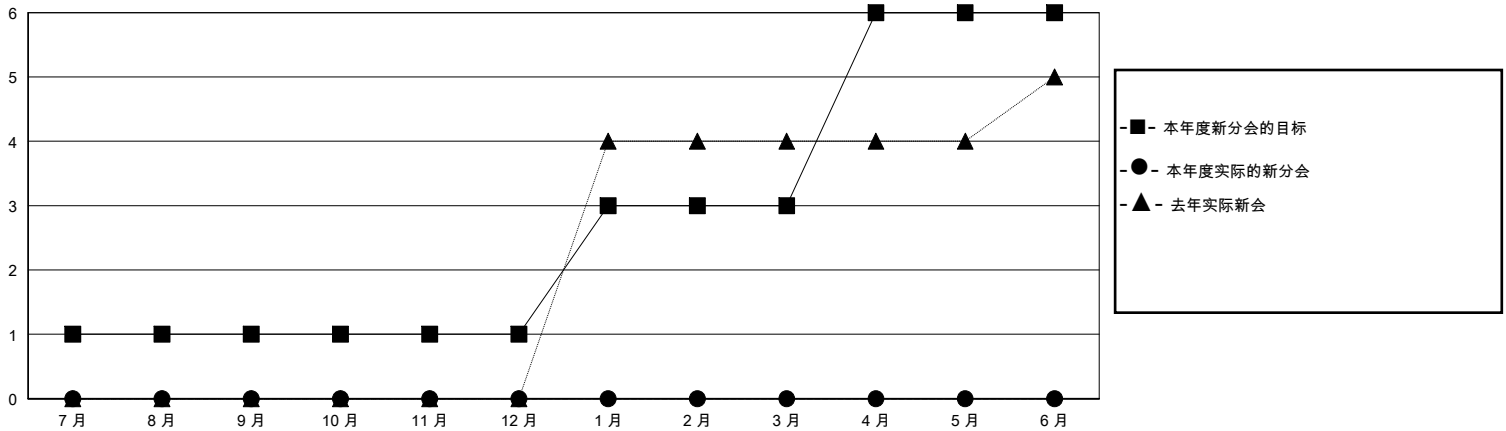

MONTHLY MEMBERSHIP PROGRESS REPORT

District 385

Results as of: 7/31/2024

GMT:

地点 CHINA

GMT宪章区

分会			
成果 2024-2025			
季	新分会目标	新会	会员流失的分会
7月/8月/9月	1	0	0
10月/11月/12月	0	0	0
1月/2月/3月	2	0	0
4月/5月/6月	3	0	0

位会员@每位须缴			
成果 2024-2025			
季	会员净增长目标	实际会员增长数	实际退会会员 (包括转会)
7月/8月/9月	20	10	5
10月/11月/12月	0	0	0
1月/2月/3月	40	0	0
4月/5月/6月	60	0	0

目标与实际新会累积

目标和实际会员累积

已取消的分会: 0	0 CLUBS OF 84 增添1位或以上的新会员	性别分布 男 947 (47.18%) 女 1,060 (52.82%)
放弃的会员 过世 0 分会已取消 0 其他 5 总计 5	点击这里取得累计会员数据	总计家庭单位会员数 325 支付减半会费的家庭会员 167